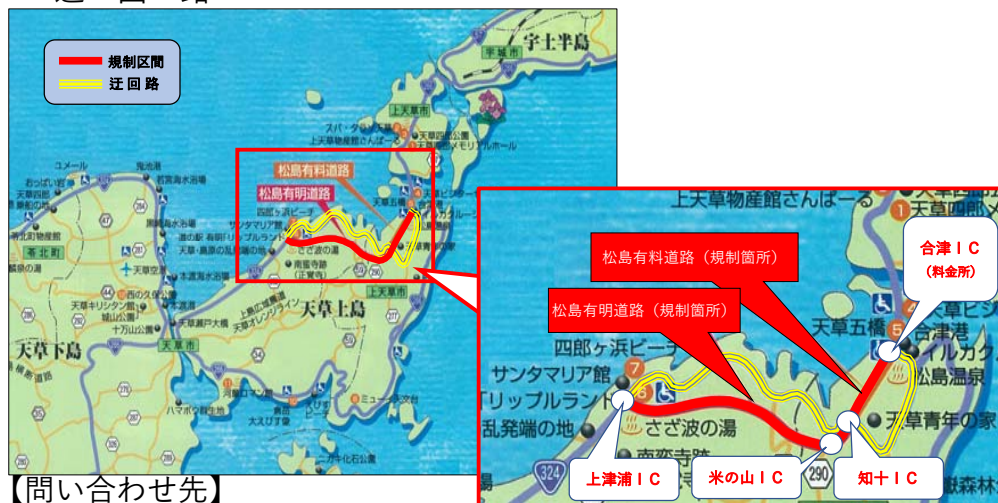

計30夜間 ※雨天決行、土日開始を除く

【松島有料道路】11/1～11/29のうち計20夜間

【松島有明道路】11/1～12/16のうち計30夜間

4 規制時間 **20:00～翌朝6:00**

※夜間通行止めカレンダー ※11/22変更版 を参照

5 規制箇所 一般国道324号 (下図のとおり)

【問い合わせ先】

松島道路管理事務所

天草広域本部維持管理課

日本道路交通情報センター

TEL: 0969-28-3331

TEL: 0969-22-4679

TEL: 050-3369-6643

※11/22変更版

R4年11月～12月 夜間通行止めカレンダー

11月	火	水	木	金	土	日	月	火	水	木	金	土	日	月	火	
	1	2	3	4	5	6	7	8	9	10	11	12	13	14	15	
松島有料道路	知十IC～合津IC 夜間通行止め						知十IC～合津IC 夜間通行止め						知十IC～合津IC 夜間通行止め			
松島有明道路	上津浦IC～知十IC 夜間通行止め						上津浦IC～知十IC 夜間通行止め						上津浦IC～知十IC 夜間通行止め			
12月	水	木	金	土	日	月	火	水	木	金	土	日	月	火	水	
	16	17	18	19	20	21	22	23	24	25	26	27	28	29	30	
松島有料道路	知十IC～合津IC 夜間通行止め						知十IC～合津IC 夜間通行止め						夜間通行止め ※1			
松島有明道路	上津浦IC～知十IC 夜間通行止め						上津浦IC～知十IC 夜間通行止め						上津浦IC～知十IC 夜間通行止め			
12月	木	金	土	日	月	火	水	木	金	土	日	月	火	水	木	金
	1	2	3	4	5	6	7	8	9	10	11	12	13	14	15	16
松島有料道路	※1…松島有料道路(知十IC～合津IC)は11月28日(月)20時～6時が最終日となります。11月29日(火)6時以降は通行できます。															
松島有明道路	※2…松島有明道路(上津浦IC～米の山IC)の12月夜間通行止めは、12月5日(月)～10日(土)まで、12月13日(火)～16日(金)までの計8夜間となります。															