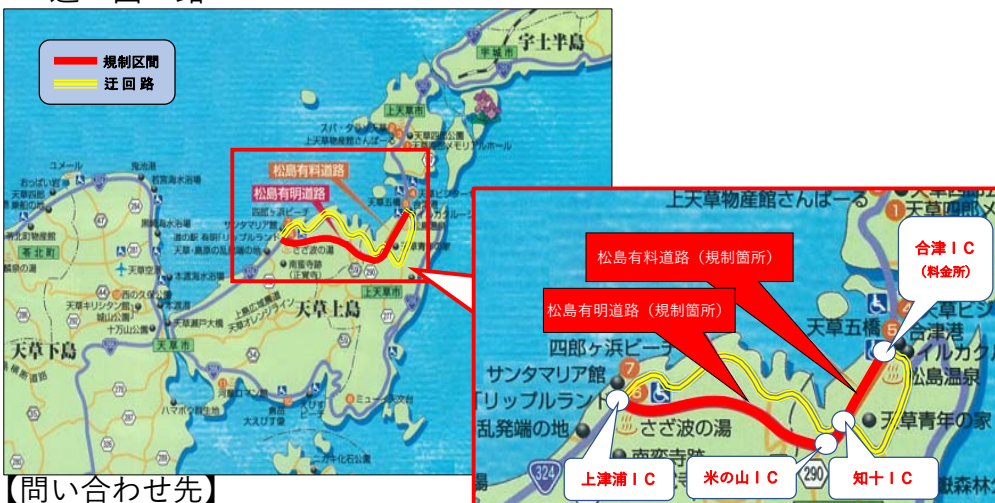

夜間全面通行止めのお知らせ

(国道324号 松島有料道路・松島有明道路)

このたび、トンネル照明工事その他維持管理作業のため、下記のとおり夜間全面通行止めを実施します。

ご迷惑をおかけしますが、ご理解とご協力をお願いいたします。

記

1 場所 松島有料道路及び松島有明道路の全線13.3km
(合津IC～上津浦IC)

2 規制内容 **夜間全面通行止め**

3 規制期間 **令和4年11月1日(火)～12月16日(金)**
計33夜間 ※雨天決行、土日開始を除く

【松島有料道路】11/1～11/30のうち計22夜間

【松島有明道路】11/1～12/16のうち計33夜間

4 規制時間 **20:00～翌朝6:00**

※夜間通行止めカレンダーを参照

5 規制箇所 一般国道324号 (下図のとおり)

【問い合わせ先】

松島道路管理事務所

天草広域本部維持管理課

日本道路交通情報センター

TEL: 0969-28-3331

TEL: 0969-22-4679

TEL: 050-3369-6643

R4年11月～12月 夜間通行止めカレンダー

	火	水	木	金	土	日	月	火	水	木	金	土	日	月	火	
	1	2	3	4	5	6	7	8	9	10	11	12	13	14	15	
11月	松島有料道路 知十IC～合津IC 夜間通行止め						松島有料道路 知十IC～合津IC 夜間通行止め						松島有料道路 知十IC～合津IC 夜間通行止め			
	松島有明道路 上津浦IC～知十IC 夜間通行止め						松島有明道路 上津浦IC～知十IC 夜間通行止め						松島有明道路 上津浦IC～知十IC 夜間通行止め			
11月	水	木	金	土	日	月	火	水	木	金	土	日	月	火	水	
	16	17	18	19	20	21	22	23	24	25	26	27	28	29	30	
11月	松島有料道路 知十IC～合津IC 夜間通行止め						松島有料道路 知十IC～合津IC 夜間通行止め						松島有料道路 知十IC～合津IC 夜間通行止め			
	松島有明道路 上津浦IC～知十IC 夜間通行止め						松島有明道路 上津浦IC～知十IC 夜間通行止め						松島有明道路 上津浦IC～知十IC 夜間通行止め			
12月	木	金	土	日	月	火	水	木	金	土	日	月	火	水	木	金
	1	2	3	4	5	6	7	8	9	10	11	12	13	14	15	16
12月	※松島有料道路(知十IC～合津IC)は通行できます。															
	松島有料道路 上津浦IC～知十IC 夜間通行止め						松島有料道路 上津浦IC～知十IC 夜間通行止め						松島有料道路 上津浦IC～知十IC 夜間通行止め			

⚠ 11/1～11/30期間中は松島有料道路の知十トンネル内照明灯が一部消灯していますので、ライト点灯のうえ十分注意して走行をお願いします。

※11月3日(木)「文化の日」及び11月23日(水)「勤労感謝の日」は20時から夜間通行止めを行います。

土曜日及び日曜日の20時開始の通行止めは行いません。

※作業の進捗状況等により日程を変更する可能性があります。その際は道路公社ホームページ上でお知らせしますのでご確認ください。

※規制区間及び迂回路の詳細については規制図をご覧ください。